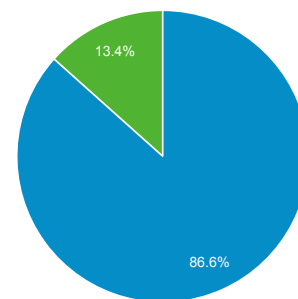

Language	Sessions	% Sessions
1. en-us	53,453	97.80%
2. en-gb	332	0.61%
3. en-ca	328	0.60%
4. es-419	97	0.18%
5. es-xl	83	0.15%
6. ko	46	0.08%
7. en-au	45	0.08%
8. zh-cn	38	0.07%
9. en	37	0.07%
10. ko-kr	35	0.06%